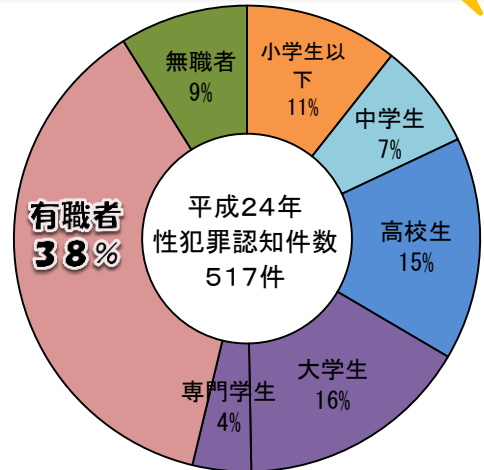

コスモス・ネットワーク

子ども・女性安全安心ネットワークふくおか

コミュ

2013/12

性犯罪被害者のうち、有職者が全体の約4割を占め最多！
有職者の屋外被害は、21時台から0時台までの時間帯に多発！

平成24年 → 平成25年も同一傾向 **注意!**

学職別屋外被害多発時間帯

学職/時間	14	15	16	17	18	19	20	21	22	23	0	1
小学生以下												
中学生												
高校生												
大学・専門学生												
有職者												

※ 着色部分は、被害が多発している時間帯を表しています。

学職別被害割合

屋外被害は、性犯罪全体の約74%を占め、年齢が上がるに連れて被害多発時間帯が遅くなる傾向があります。
塾や部活、仕事などで帰りが遅くなるときは、遠回りでも明るい道を複数で帰りましょう。

防犯DVDの制作！～撮影とナレーションの録音が終了～

本会では、子どもの犯罪被害防止のための防犯DVDを制作中です。DVDはコスモたんのナレーションで危険な場面をわかりやすく説明する内容になっています。12月12日、プロの声優さんによるコスモたんのナレーションの録音を終え、残すは最終チェックのみとなりました。