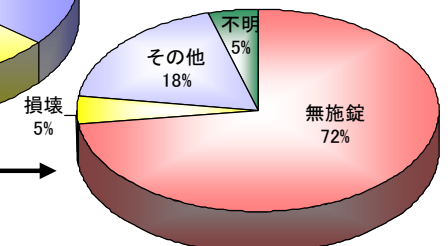

(うち就寝中被害の侵入方法)

在宅時被害のうち、宅配等を装った被疑者から被害にあった件数は、約3割である。

また、就寝中被害のうち、無施錠箇所(の玄関や窓等)から侵入されて被害にあった件数は7割を超える。

※ 割合は、小数点以下を四捨五入している。