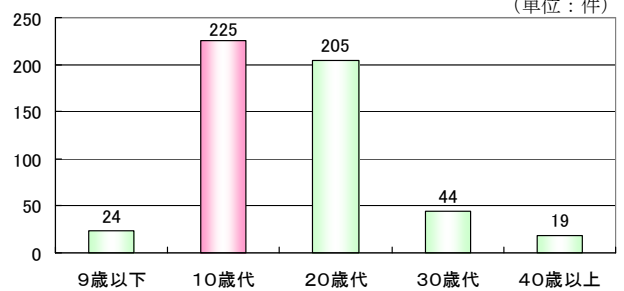

## 性犯罪の被害実態調査結果の概要について

平成24年の性犯罪認知件数517件について、県警が被害実態を調査した結果の概要は、次のとおりです。

### 被害月別

被害月別では、8月の被害が最も多い。  
性犯罪は、年間を通じて多く発生している。

### 年齢別

被害者は、10歳代から20歳代が大半を占める。  
特に15歳から22歳までで半数を超える。