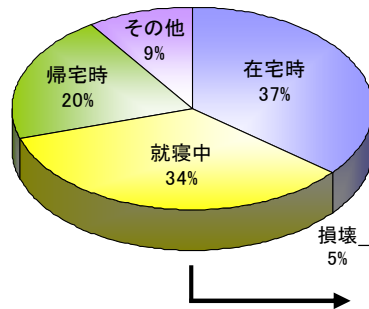

コスモス・ネットワーク

子ども・女性安全安心ネットワークふくおか

コミュ

※ コミュニケーションの略

2013/5

性犯罪の被害実態調査結果の概要について

平成24年の性犯罪認知件数517件について、県警が被害実態を調査した結果の概要は、次のとおりです。

被害月別

被害月別では、8月の被害が最も多い。
性犯罪は、年間を通じて多く発生している。

年齢別

被害者は、10歳代から20歳代が大半を占める。
特に15歳から22歳までで半数を超える。

場所別

被害場所別では、道路上が約4割で最も多い。また、住宅関連(一戸建住宅、中高層(4階建以上)住宅及びその他の住宅)の被害は、全体の約3割を占めている。

- ※1 割合は、小数点以下を四捨五入している。
- ※2 一戸建住宅、中高層(4階建以上)住宅及びその他の住宅は、住居部分等での屋内被害と共用通路等での屋外被害を含む。

自宅内被害時の状況

(うち就寝中被害の侵入方法)

在宅時被害のうち、宅配等を装った被疑者から被害にあった件数は、約3割である。

また、就寝中被害のうち、無施錠箇所(の玄関や窓等)から侵入されて被害にあった件数は7割を超える。

※ 割合は、小数点以下を四捨五入している。

被害防止キャンペーンの実施

日時：平成25年5月4日(土)午後1時～

場所：博多駅前広場「博多どんたく港まつり」

「博多どんたく港まつり」でコスモス・ネットワークがキャンペーンを行いました。キャンペーンでは、性犯罪の

現状などを広報するブースを出展しネットワークで作成したDVDをビジョンを使って放映しました。

また、会員と高校生(沖学園高校、精華女子高校)のペアで来場者に被害防止を呼びかけるチラシを配布し、啓発活動を行いました。

性犯罪に気をつけて!

連絡会議の開催

日時：平成25年4月24日
場所：博多サンビルホテル

カーティアン・エンジェルの活動についてもお話をいただきました。

コスモス・ネットワーク事務局

(福岡県警察本部子ども・女性安全対策課：長江/瓜生)
電話：092-641-4141(内線3454)

「コミュ」につきましては、会員皆様の活動(社内研修、営業所での掲示、広報啓発活動など)にご利用ください。