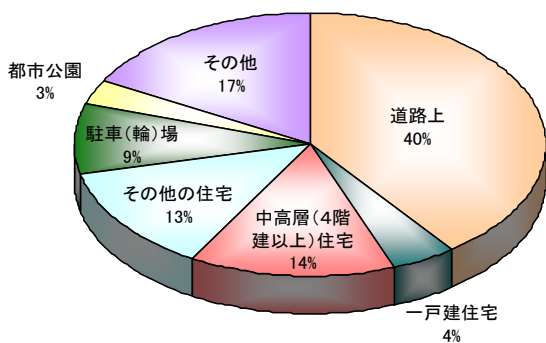

## 性犯罪の被害実態調査結果の概要について

平成24年の性犯罪認知件数517件について、県警が被害実態を調査した結果の概要は、次のとおりです。

### 被害月別

被害月別では、8月の被害が最も多い。  
性犯罪は、年間を通じて多く発生している。

### 年齢別

被害者は、10歳代から20歳代が大半を占める。  
特に15歳から22歳までで半数を超える。

### 場所別

被害場所別では、道路上が約4割で最も多い。また、住宅関連(一戸建住宅、中高層(4階建以上)住宅及びその他の住宅)の被害は、全体の約3割を占めている。

- ※1 割合は、小数点以下を四捨五入している。
- ※2 一戸建住宅、中高層(4階建以上)住宅及びその他の住宅は、住居部分等での屋内被害と共用通路等での屋外被害を含む。