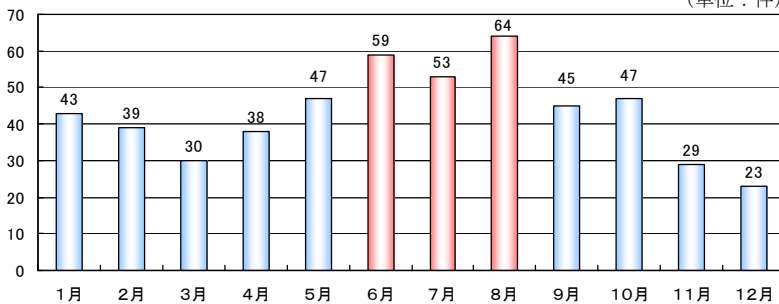

## 性犯罪の被害実態調査結果の概要について

平成24年の性犯罪認知件数517件について、県警が被害実態を調査した結果の概要は、次のとおりです。

### 被害月別

被害月別では、8月の被害が最も多い。  
性犯罪は、年間を通じて多く発生している。

### 年齢別

被害者は、10歳代から20歳代が大半を占める。  
特に15歳から22歳までで半数を超える。